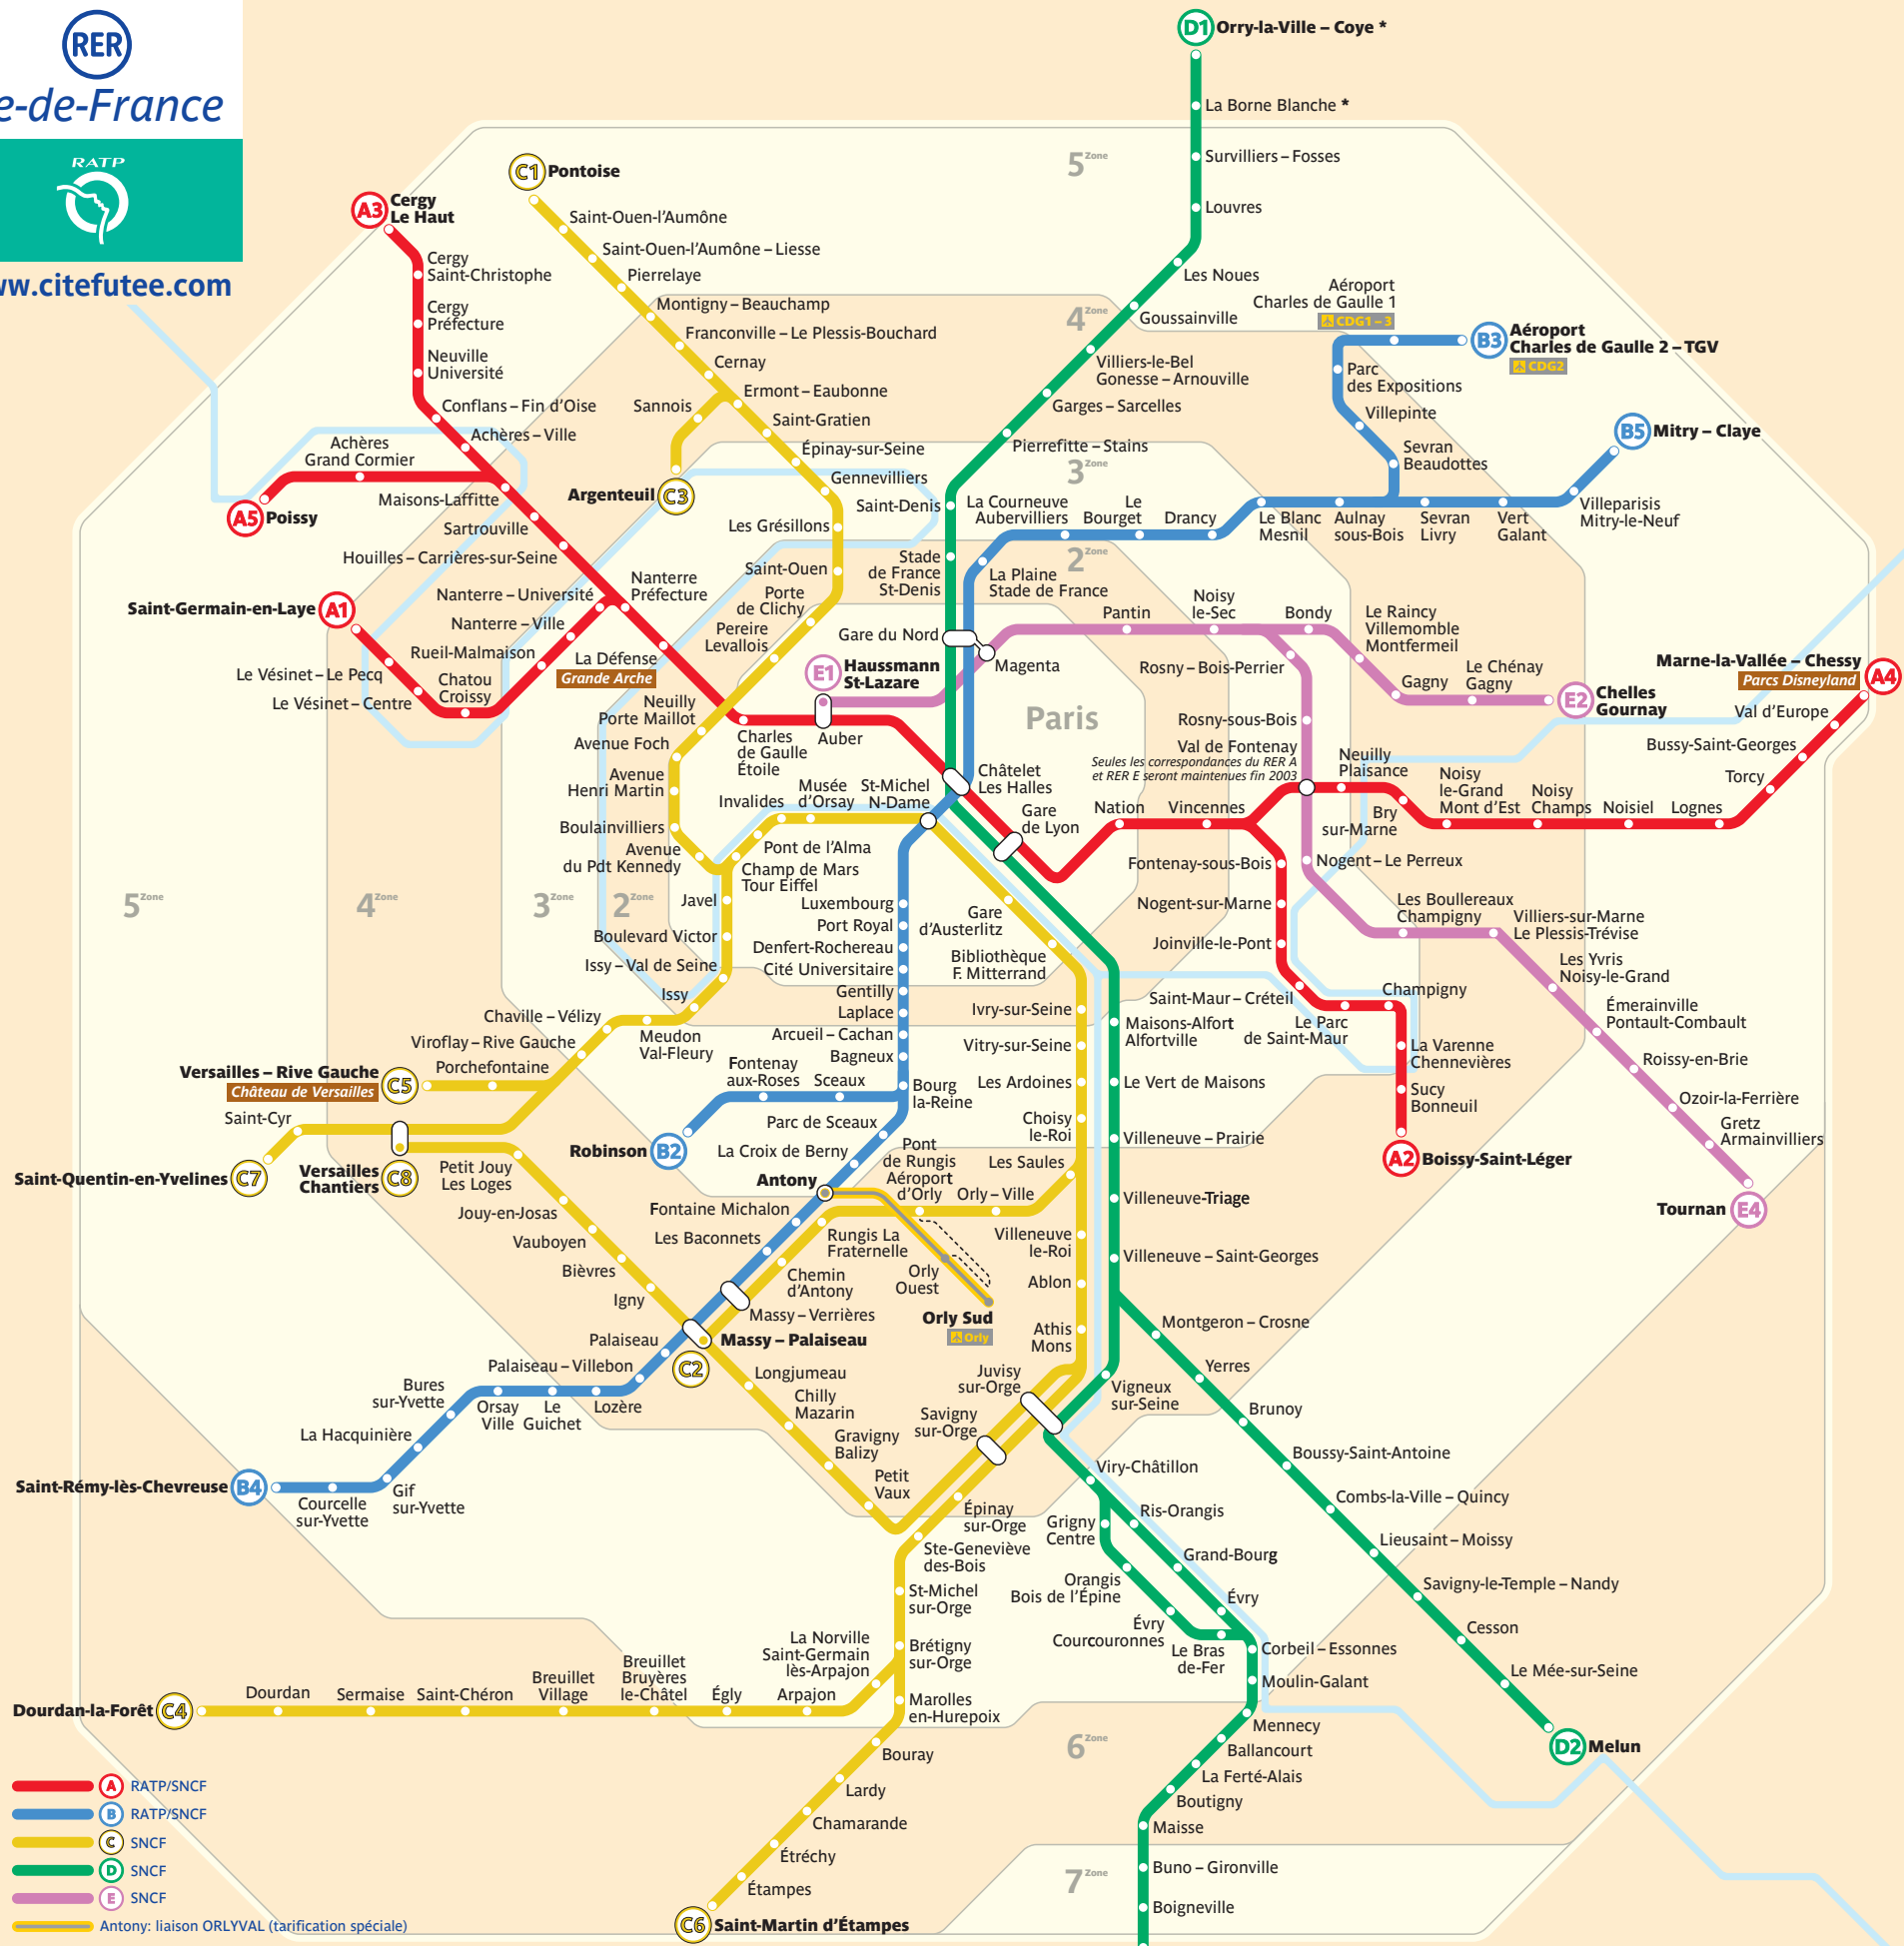

Île-de-France

www.citefutee.com

- **A** RATP/SNCF
- **B** RATP/SNCF
- **C** SNCF
- **D** SNCF
- **E** SNCF
- Antony: liaison ORLYVAL (tarification spéciale)
- Pont de Rungis: navettes bus ORLY RAIL
- * Gares hors zones Carte Orange